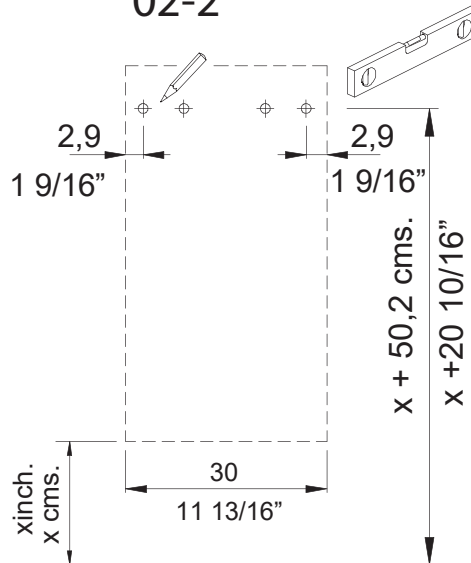

SIDE UNIT SANSA

BO-719 / A **x4**

BO-719 / B **x4**

BO-719 / C **x2**

- 132061 **x4**
- 138650 **x4**
- 132062 **x4**
- 138445 **x4**

- 112460 **x6**
- 139896 **x6**
- 139799 **x6**
- 142760 **x6**

128059 **x2**

BO-719/B x4

BO-719/A x4

02-1

02-2

02-3

02-4

03.

04.